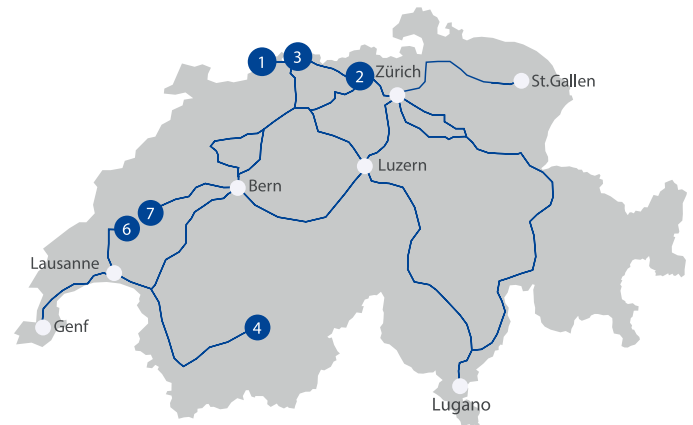

bardusch – Ihr Partner für schöne Räume

Komplettservice ist unsere Dienstleistung. Der Vorhangservice von *bardusch* umfasst alle aufwendigen Tätigkeiten rund um die textile Fensterdekoration.

- Beraten und Ausmessen
- Managen der Konfektion
- Lieferung und Montage der Neuware

- Professionelle und fachgerechte Aufbereitung Ihrer Textilien
- Regelmässige Wäsche durch Terminkontrolle
- Planungssicherheit bei der Budgetierung
- Transparente Kosten
- Auf- und Abhängen auch in Randzeiten

Immer ein Serviceteam in Ihrer Nähe

bardusch ist als Textildienstleister schweizweit vertreten. Das textile Sortiment umfasst Bett- und Frotteewäsche sowie Berufs- und Schutzbekleidung im Leasing. Mit Industrie, Gewerbe, öffentlichen Verwaltungen, Hotellerie und Gastronomie sowie Gesundheitswesen und Pflegezentren bedient *bardusch* alle Branchen.

1 *bardusch* AG
Flughafenstrasse 213
Postfach
CH-4012 Basel
Telefon +41 61 385 12 12
basel@bardusch.ch

3 Niederlassung Rheinfelden
Weidenweg 12
CH-4310 Rheinfelden
Telefon +41 61 836 39 39
rheinfelden@bardusch.ch

5 Succursale Yverdon-les-Bains
Rue des Petits Champs 4
Case postale 247
CH-1401 Yverdon-les-Bains
Téléphone +41 24 424 04 74
yverdon@bardusch.ch

2 Niederlassung Brugg
Wildschachenstrasse 32
Postfach
CH-5200 Brugg
Telefon +41 56 460 04 00
brugg@bardusch.ch

4 Succursale Sierre
Blanchisserie Centrale BCS
Rue de l'Île Falcon
CH-3960 Sierre
Téléphone +41 27 456 39 40
bcs@bardusch.ch

6 Succursale Yverdon-les-Bains
Blanchisserie Centrale BCS
Rue des Petits Champs 4
Case postale 243
CH-1401 Yverdon-les-Bains
Téléphone +41 24 423 30 80
yverdon.bcs@bardusch.ch