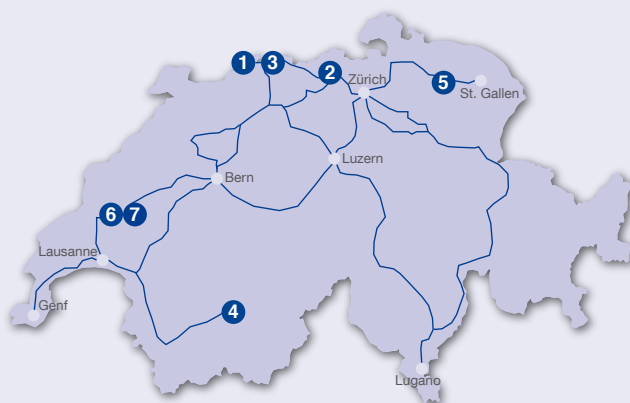

Farbe Granit

Grösse	SAP-Nr.
85 x 300 cm	118
85 x 150 cm	461
115 x 200 cm	462
150 x 240 cm	463

Farbe Schwarz-Blau

Grösse	SAP-Nr.
85 x 300 cm	459
85 x 150 cm	467
115 x 200 cm	468
150 x 240 cm	469

Zertifikat

Die Matte ist gemäss
EN 13501-1 klassifiziert
als schwerentflammbar

1 Bardusch AG
Flughafenstrasse 213
Postfach
CH-4012 Basel
Telefon +41 61 385 12 12
basel@bardusch.ch

2 Niederlassung Brugg
Wildschachen
Postfach
CH-5200 Brugg
Telefon +41 56 460 04 00
brugg@bardusch.ch

3 Niederlassung Rheinfelden
Weidenweg 12
CH-4310 Rheinfelden
Telefon +41 61 836 39 39
rheinfelden@bardusch.ch

4 Niederlassung Sierre
Blanchisserie Centrale BCS
Rue de l'Île Falcon
CH-3960 Sierre
Telefon +41 27 456 39 40
bcs@bardusch.ch

5 Hüsler Berufskleider AG
Lenzbühl 7/Gloten
Postfach
CH-8370 Sirmach
Telefon +41 71 969 40 40
info@huesler-ag.ch

6 Niederlassung Yverdon-les-Bains
Rue des Petits Champs 4
Case postale 247
CH-1401 Yverdon-les-Bains
Téléphone +41 24 424 04 74
yverdon@bardusch.ch

7 Niederlassung Yverdon-les-Bains
Blanchisserie Centrale BCS
Rue des Petits Champs 4
Case postale 243
CH-1401 Yverdon-les-Bains
Téléphone +41 27 456 39 40
bcs@bardusch.ch

Bardusch AG

Flughafenstrasse 213 Fax +41 61 385 12 87
Postfach www.bardusch.ch
4012 Basel info@bardusch.ch

zeba und Zentralwäscherei ZWS sind Dienstleistungen der Bardusch Gruppe

zeba
Textile Vollversorgung

Blanchisserie
Centrale BCS
Zentralwäscherei ZWS